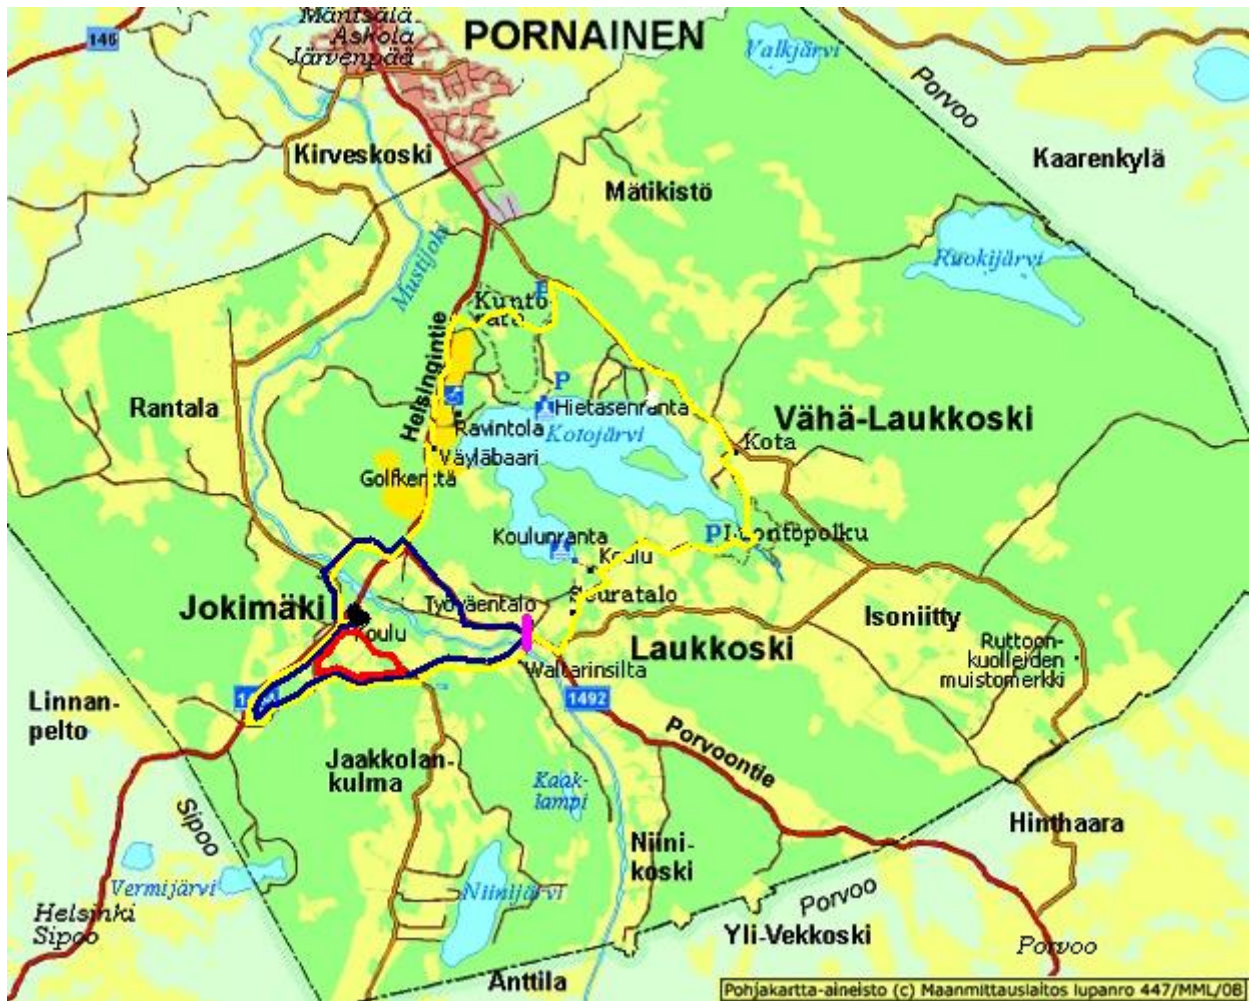

KOTOJÄRVEN YMPÄRIJUOKSU, REITTIKARTTA

LÄHTÖ JA MAALI : Anttilantie 8, Pornainen

KAIKKI MATKAT JUOSTAAN MYÖTÄPÄIVÄÄN.

● LÄHTÖ JA MAALI

— 14,3km: miehet, M40, M50 ja kuntosarja

— 6,8km: naiset, M60 ja kuntosarja

— 2,2km: tytöt ja pojat 12v

┃ Juottopiste (14,3km noin 10,5km kohdalla,
6,8km noin 3km kohdalla)